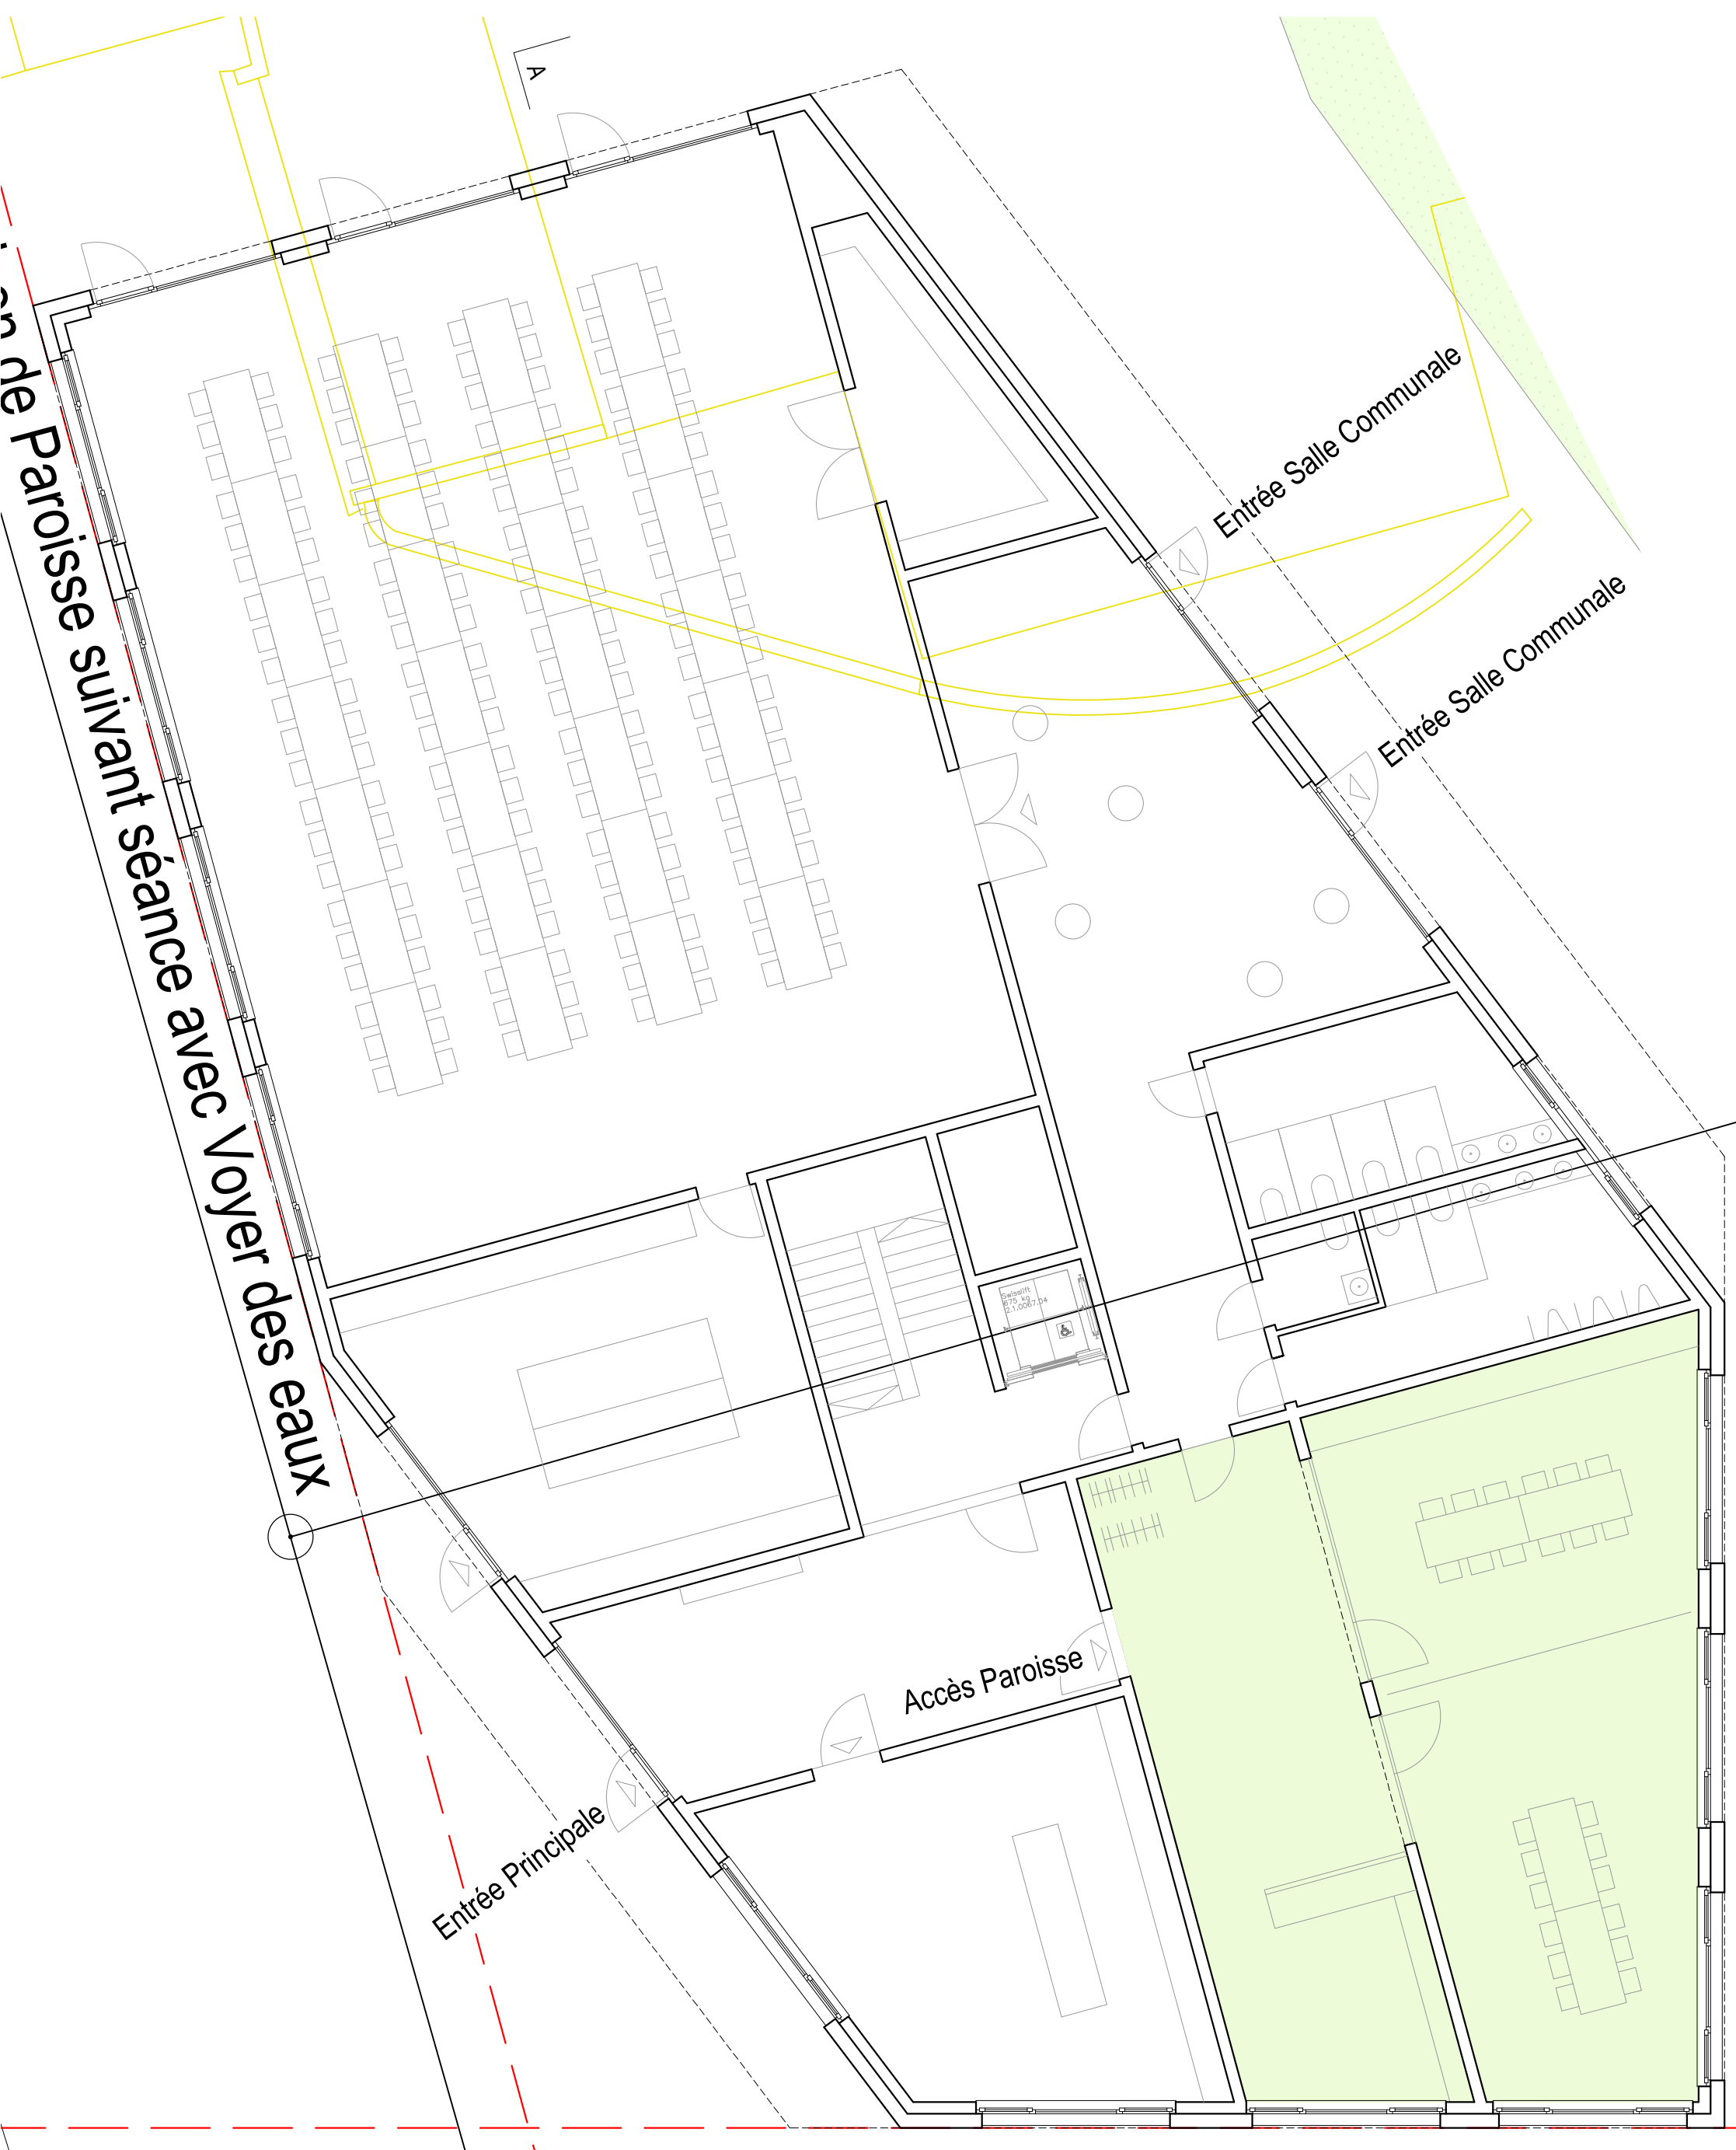

de paroisse suivant séance avec Voyer des eaux

Rez-de-chaussée
Construction d'un bâtiment multifonctionnel à Payerne
 * SN : Surface nette (sans les murs)