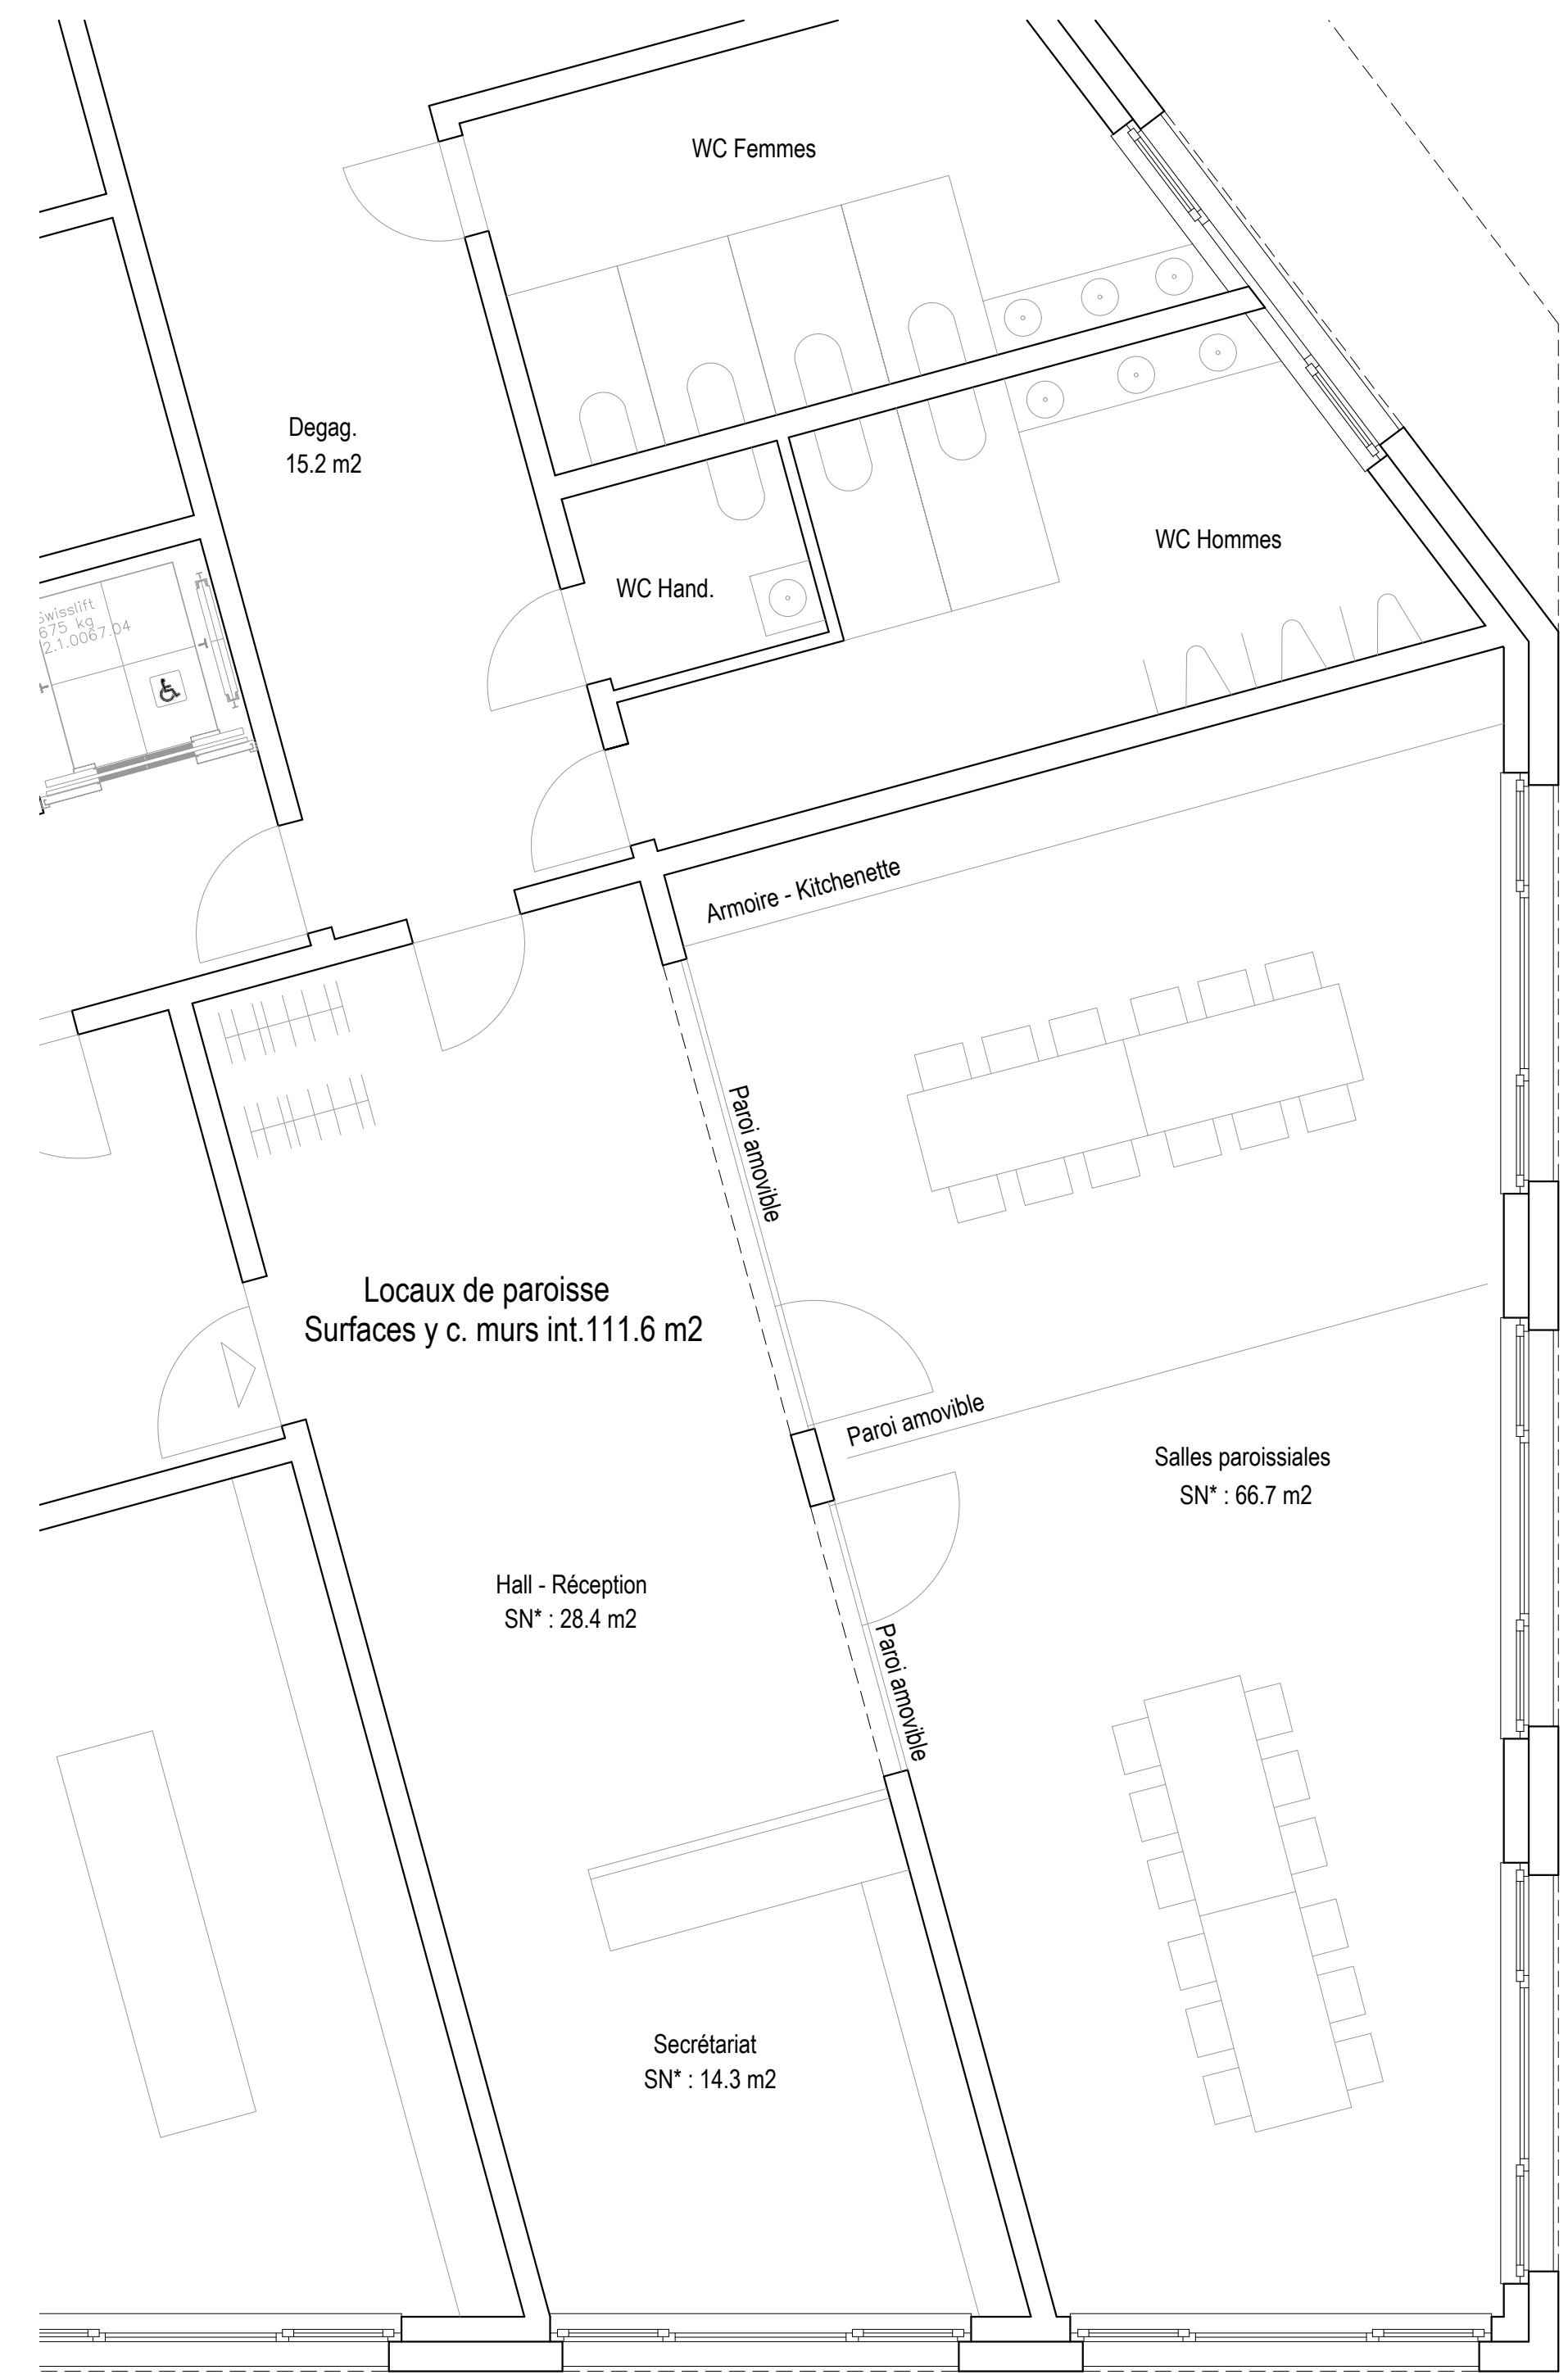

de paroisse suivant séance avec Voyer des eaux

Rez-de-chaussée
Construction d'un bâtiment multifonctionnel à Payerne
 * SN : Surface nette (sans les murs)